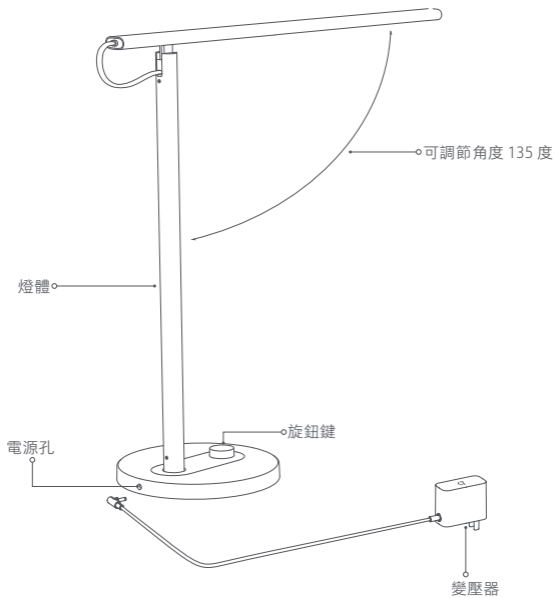

米家 LED 智慧檯燈 1S 使用說明書

產品介紹

使用產品前請仔細閱讀本指南，並妥善保管。

感謝使用本產品，米家 LED 智慧檯燈 1S 光學上採用優質的 LED 燈珠，專業的光學結構，結合自然光混光演算法，呈現出均勻一致的照明體驗。

使用場所：書房、臥室等室內場所。檯燈處於正常工作位置時，AB 方向與桌面平行；出光口面水平，出光口面與桌面的垂直距離為 400mm。

使用

連接電源

將電源線插入底部電源孔中。