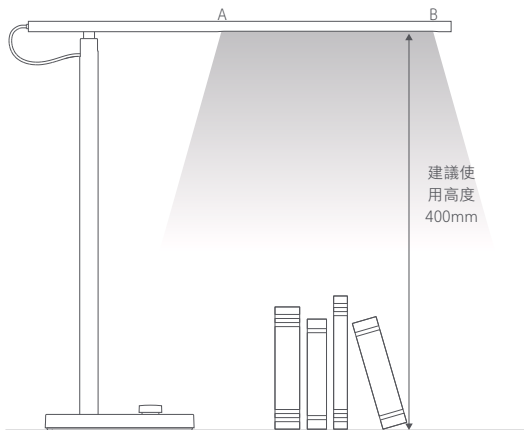

米家 LED 智慧檯燈 1S 使用說明書

產品介紹

使用產品前請仔細閱讀本指南，並妥善保管。

感謝使用本產品，米家 LED 智慧檯燈 1S 光學上採用優質的 LED 燈珠，專業的光學結構，結合自然光混光演算法，呈現出均勻一致的照明體驗。

使用場所：書房、臥室等室內場所。檯燈處於正常工作位置時，AB 方向與桌面平行；出光口面水平，出光口面與桌面的垂直距離為 400mm。

使用

連接電源

將電源線插入底部電源孔中。